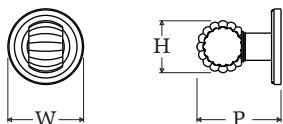

LUXE ATELIER

MILANO

Pomolino su Rosetta Serie Nouveau 02
Nouveau Series 02 Cabinet Knob on Rose

Dimensioni
Dimensions

H	W	P
28	18	45

Dimensioni in millimetri
Dimensions given in millimeters

Fornito con vite M4.
Disponibile in tutte le finiture standard.
Dimensioni e finiture su misura disponibili su richiesta.
*Regularly furnished with M4 screw. Additional sizes available by special order.
Available in standard and custom finishes.*