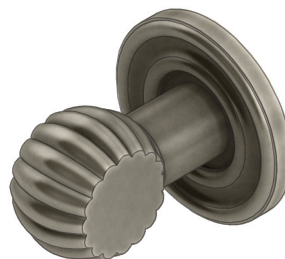

LUXE ATELIER

MILANO

Pomolino su Rosetta Serie Nouveau 02
Nouveau Series 02 Cabinet Knob on Rose

Dimensioni
Dimensions

H	W	P
28	18	45

Dimensioni in millimetri
Dimensions given in millimeters

Fornito con vite M4.
Disponibile in tutte le finiture standard.
Dimensioni e finiture su misura disponibili su richiesta.
*Regularly furnished with M4 screw. Additional sizes available by special order.
Available in standard and custom finishes.*